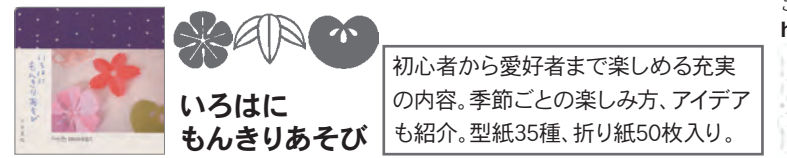

こんな紋も作れるよ

七夕、お盆等、日本の10の伝統行事がもんきりで楽しめる。型紙25種。
型紙数シリーズ最多63種！星月日、雲等天にまつわる紋などが切れる。

ころんとかわいい「豆」シリーズ

紋カードが作れる。型紙12種、和紙折り紙50枚、カード10枚入。
紋コースターが作れる。型紙36種、和紙折り紙50枚、○◇コースター各2枚入。

手頃なサイズ紋が切れる。贈り物にも好評。型紙36種、和紙折り紙150枚入。
爽やかなそばちよこの切り紙が作れる！型紙30種、洋紙100枚(青)入。

通年人気商品。初心者から愛好家まで楽しめる。

初心者から愛好家まで楽しめる充実の内容。季節ごとの楽しみ方、アイデアも紹介。型紙35種、折り紙50枚入り。

ご注文はFAXで**050-3737-4379**

エクスプランテのウェブサイト TEL 03-3720-1620
からも発注できます。 〒145-0073 東京都大田区北嶺町27-19

折って貼って 切って 開けばこの通り! 貼って楽しい!

貴店印

★パターン配本はありません。
FAXにて直接ご注文下さい。